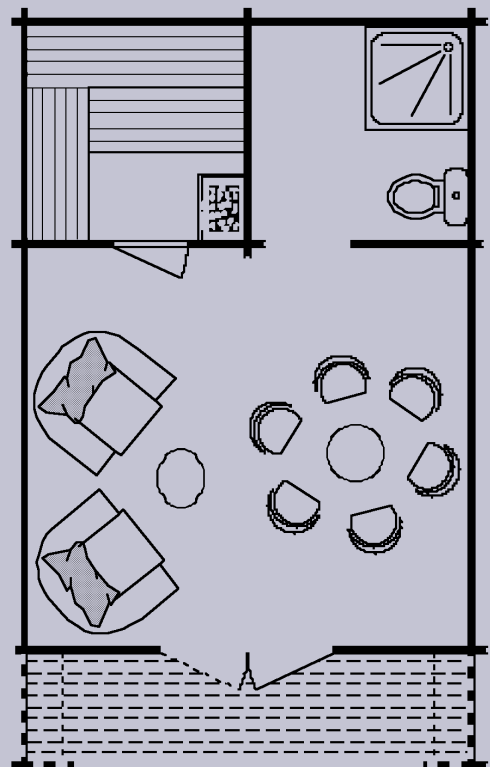

Chalet Sauna

Enkele voorbeelden - Quelques exemples - Some ideas

CH 32

Model : CH 32
: 235 x 325

CH 50

Model : CH 50
: 235 x 500

CH 55

Model : CH 55
: 325 x 550

CH 67

Model : CH 67
: 415 x 675

Chalet Sauna