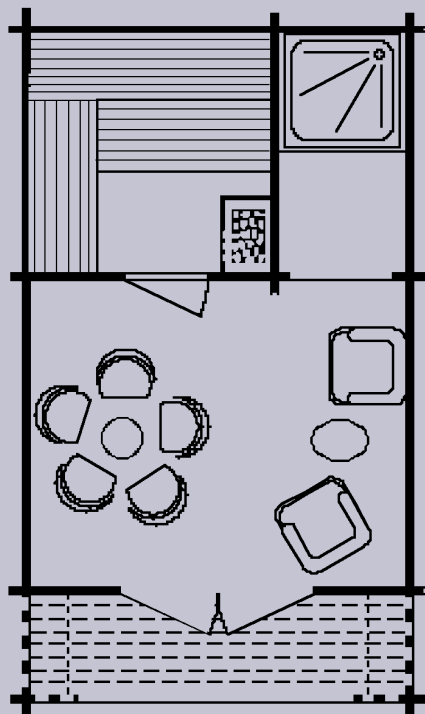

Chalet Sauna

Enkele voorbeelden - Quelques exemples - Some ideas

CH 32

Model : CH 32
: 235 x 325

CH 50

Model : CH 50
: 235 x 500

CH 55

Model : CH 55
: 325 x 550

CH 67

Model : CH 67
: 415 x 675

Chalet Sauna